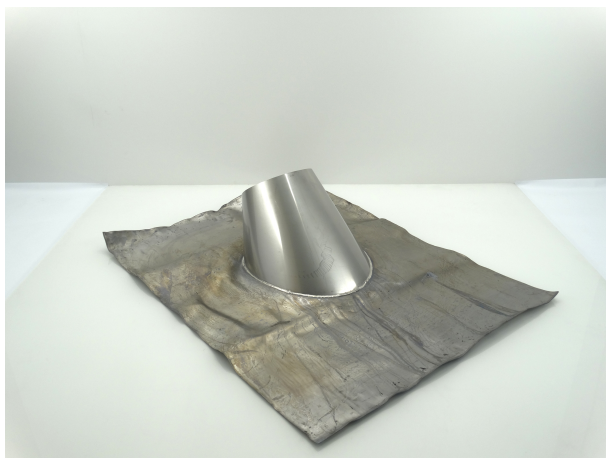

**MFLS 10 - MF LODEN SLABPAN 20-45 GRADEN 100**

Product nr. **MFLS 10**  
Omschrijving MF LODEN SLABPAN 20-45 GRADEN 100  
Merk (product) Metaloterm  
Serie (product) MF  
Type (product) Dubbelwandig geïsoleerd

Materiaal	Lood	Aantal pannen	1
Type dakpan	Universeel	Dakhelling	20 45 Hoekgraden
Horizontale doorvoer	Nee	Systeemdiameter	100 Millimeter
Verticale doorvoer	Ja		
Kleur	Overig		
Met glijschaal	Nee		

<b>Leverancier</b>	<b>Artikelnr.</b>	<b>Artikel omschrijving</b>
Schiedel Metaloterm B.V.	162482	MF LODEN SLABPAN 20-45 GRADEN 100